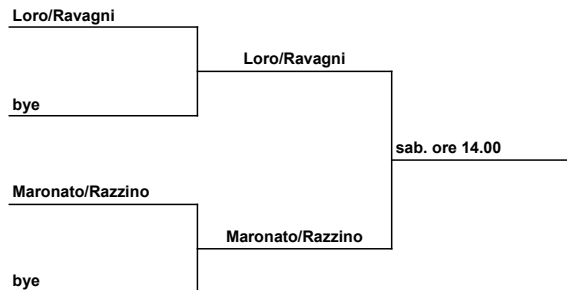

TABELLONE 4NC

Acquaviva R. - Rizzi N.	dom. ore 9.00
Acquaviva R. - Razzino S.	a seguire
Razzino S. - Rizzi N.	a seguire

DOPPIO 3-4-nc CAT.

FINALE SING. 4 CAT.